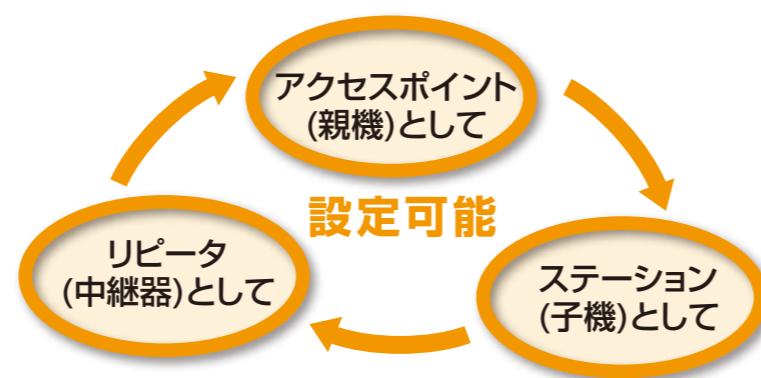

GMS-WL03

94,800円(税抜)

* 本体2台、ACアダプタ2個セット

- ■安定した無線通信で幅広い計測シーンに利用可能
  通信距離が長く、障害物に強いIEEE802.11n対応
- ■2.4GHz/5GHz帯域の切替が可能(通信距離目安 約15m)
- ■設定で、アクセスポイント/リピータ/ステーションの切替が可能