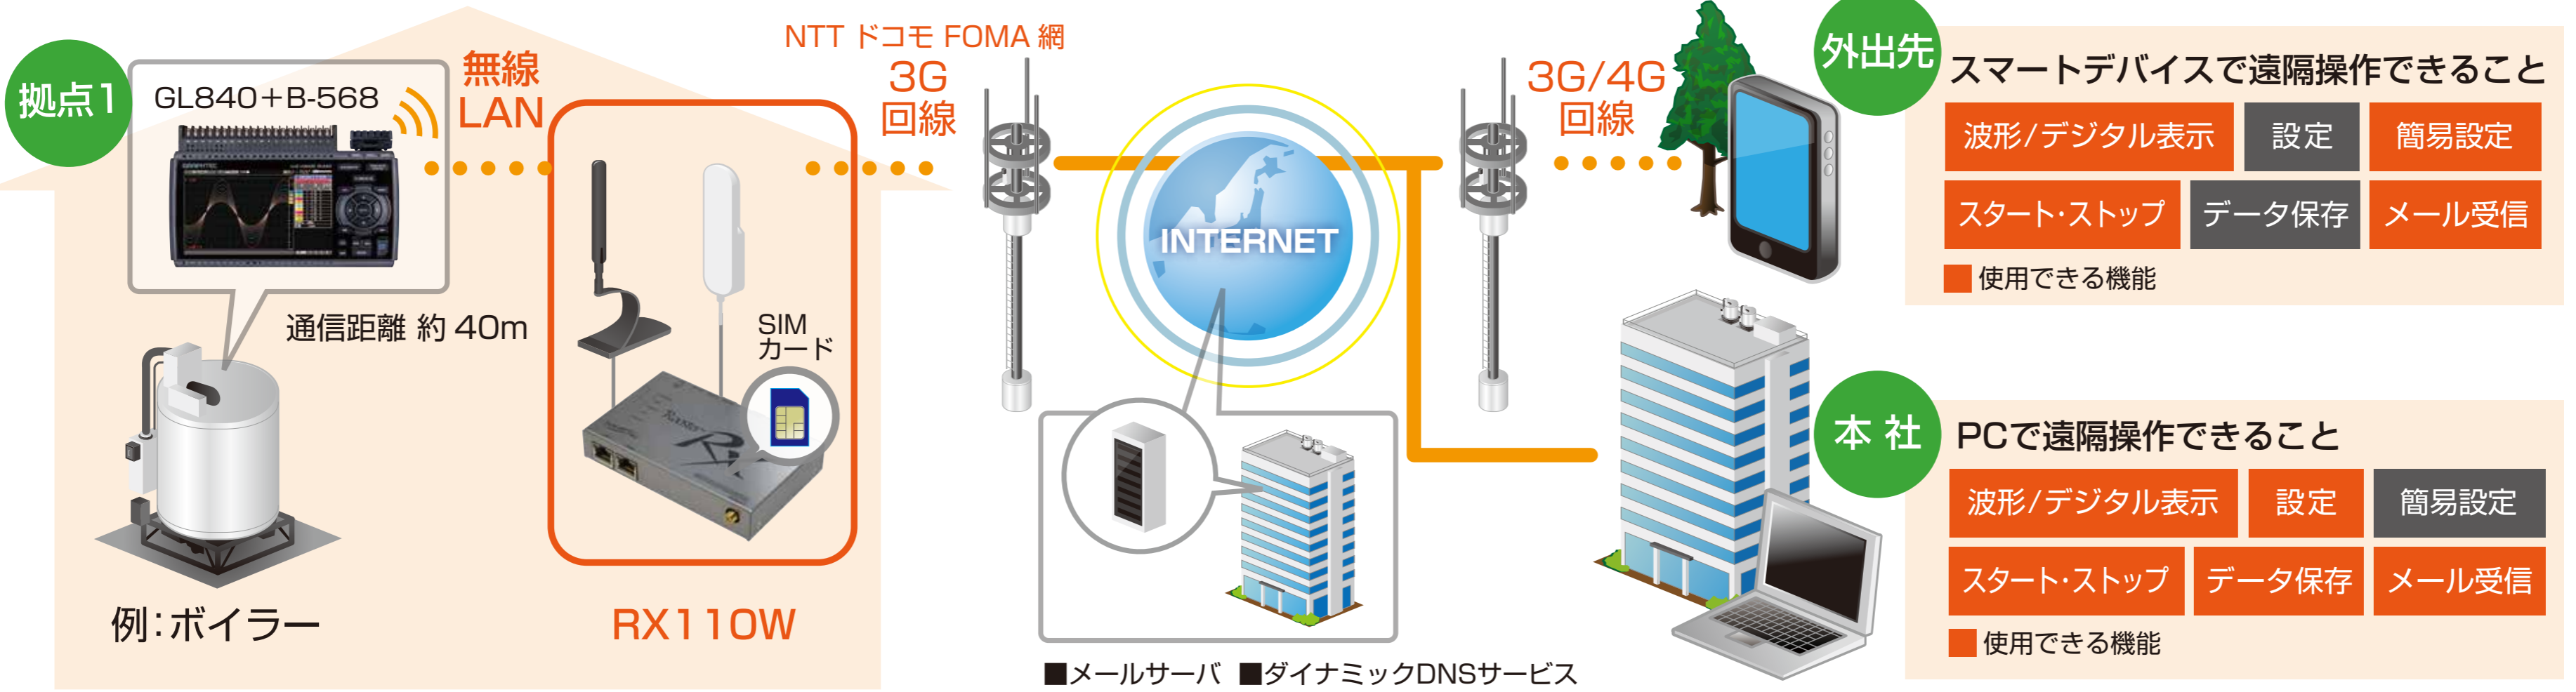

Graphtec Measurement Solution

データロガー
DATA LOGGER

どこでも遠隔監視 ダイナミック DNS サービス対応 3G ルータ

Remote monitoring of the signal at anywhere
Router supports DDNS service and 3G communication line

ダイナミック DNS 対応ルータ RX110W

対応機器 GL840 / GL240 / GL100-WL

オープンプライス

* 本体・ACアダプタ・3G通信用アンテナ・無線LANアンテナ(2本)

弊社ならではのサービス

弊社よりRX110Wをご購入いただきますと、必要な申込書類が同梱されています。

データロガー
DATA LOGGER

無線 LAN を使用した遠隔計測

Wireless LAN capability for remote monitoring

無線LAN計測システム

対応機器 GL7000 / GL900 / GL840 / GL240 / GL100-WL / MT100

GMS-WL03

94,800円(税抜)

* 本体2台、ACアダプタ2個セット

- 安定した無線通信で幅広い計測シーンに利用可能
通信距離が長く、障害物に強いIEEE802.11n対応
- 2.4GHz/5GHz帯域の切替が可能(通信距離目安 約15m)
- 設定で、アクセスポイント/リピータ/ステーションの切替が可能

*1 高速サンプリング設定時、転送が間に合わない場合があります。 *2 スマートデバイスはGL840 / GL240 / GL100-WLのみの対応となります。

GRAPHTEC